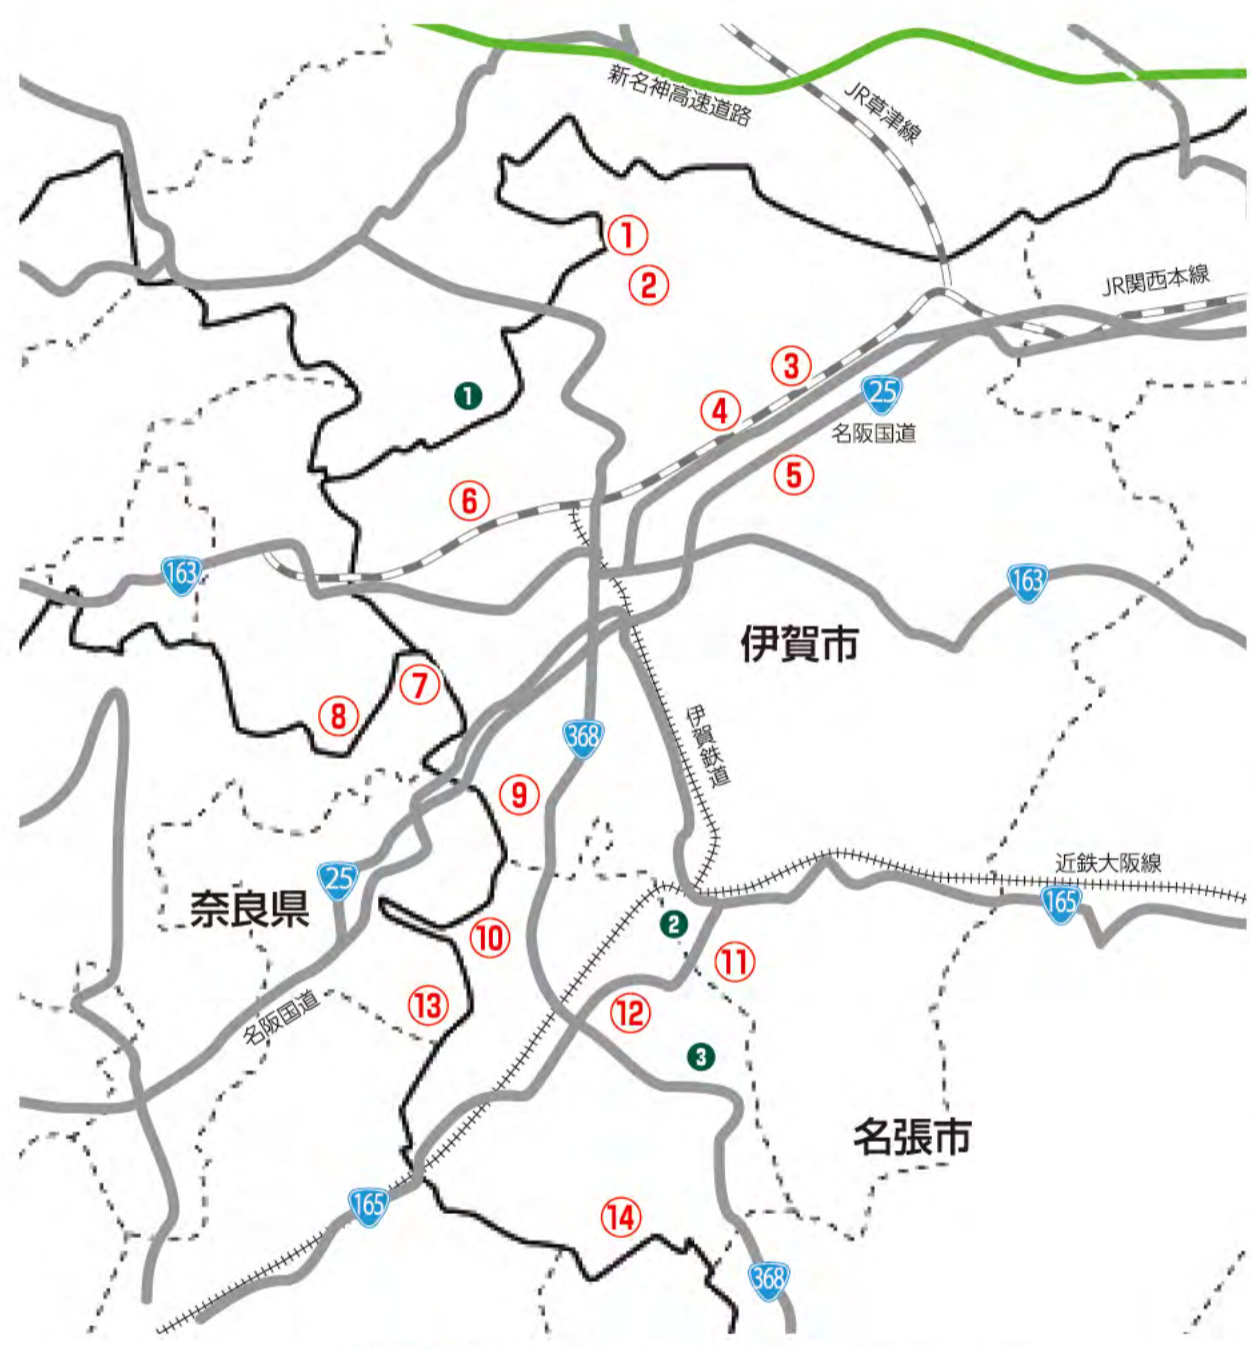

また、夢街道お会館周辺では提灯や行燈のライトアップも予定されている。

第8回初瀬街道まつり

日時：平成25年3月3日(日)10:00～15:00
入場無料
駐車場：北部公園グラウンド・さくら保育園の各駐車場
問い合わせ：阿保地区市民センター Tel. 52-2000

うちの V.I.P. very interesting pet

伊賀市阿保/ クッキーくん

名張市平尾/ のぞみちゃん

名張市桔梗が丘/ もこくん

もうすぐ春! 陽気のいい日はゴルフ日和です。
今回は名張・伊賀から日帰りで行けるゴルフ場を特集します。

近場 ゴルフマップ

- ① バードウイングカントリークラブ
 - ② ジャパンクラシックカントリー倶楽部
 - ③ 名阪チサンカントリークラブ
 - ④ 阿山カンツリー倶楽部
 - ⑤ 名阪ロイヤルゴルフクラブ/コース
 - ⑥ 随縁カントリークラブキャニオン上野コース
 - ⑦ KOMAカントリークラブ
 - ⑧ 月ヶ瀬カントリークラブ
 - ⑨ アリジカントリークラブ
 - ⑩ グリーンハイランドカントリー倶楽部
 - ⑪ 伊賀の森カントリークラブ
 - ⑫ 名張カントリークラブ
 - ⑬ オークモントゴルフクラブ
 - ⑭ 名張サウスカントリー倶楽部
- ① タラオカントリークラブ
 - ② 伊賀ゴルフコース
 - ③ 桔梗が丘ゴルフコース