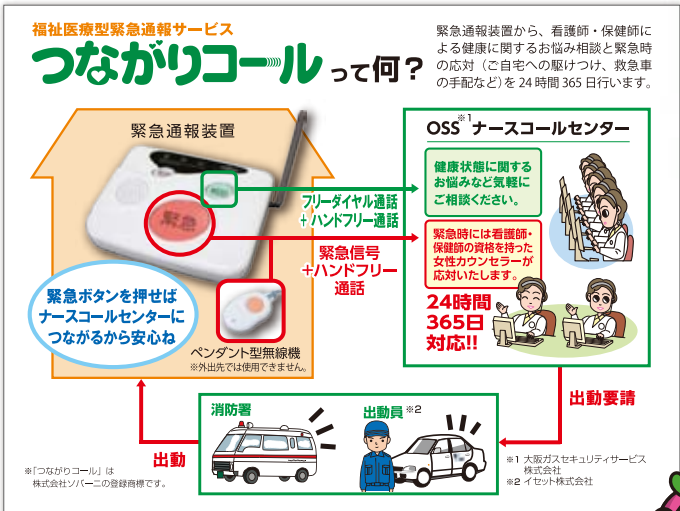

高齢者の世帯やひとり暮らしの方でも
家族みんなが安心の緊急通報サービス

福祉医療型緊急通報サービス

つながりコール

with ケーブルプラス電話

月額
利用料 **3,300円**

(税込 3,564円)

※この金額にはつながりコールとケーブルプラス電話の基本料金が含まれます。
※通話料は別途がかかります。

ひとり暮らしや、昼間・夜間、家族が出掛けひとりになる高齢者の安全に。
また離れて暮らす家族の安心に。
ぜひ「つながりコール with ケーブルプラス電話」をお役立てください。