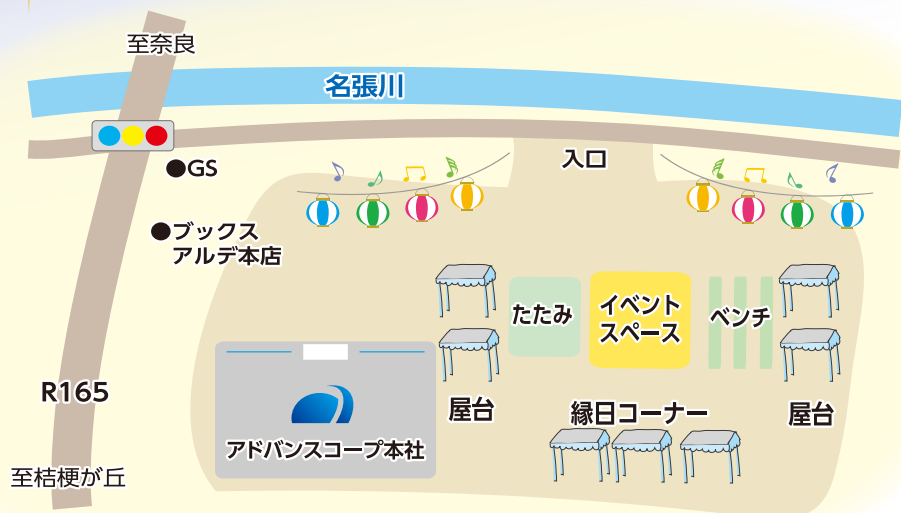

## ■ イベントいろいろ

- ストラックアウト大会
- 大声チャレンジ
- 缶積みチャレンジ
- バルーンアート実演
- ひやわんと写真撮影しよう

名張のご当地キャラ ひやわんが来るよ★

※時間・内容は変更する場合があります  
 ※写真は昨年の様子です  
 ※縁日・屋台はなくなり次第終了します

# アドバンスコープ

### 16:00~

場所：アドバンスコープ  
(従業員駐車場)

名張市箕曲中村18番地の2

※天候などにより、予定を変更する場合があります。  
あらかじめご了承ください。

☆駐車場はございません。お越しの際は公共交通機関などをご利用ください。