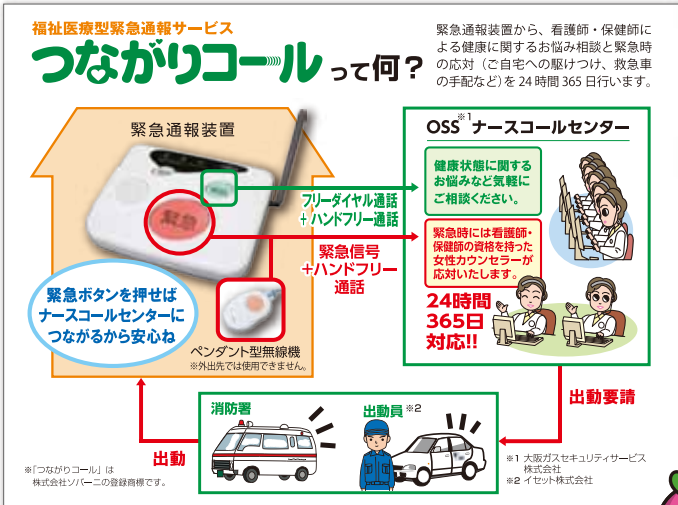

## つながりコール

with **ケーブルプラス電話**

月額  
利用料 **3,300円**

(税込 3,564円)

※この金額にはつながりコールとケーブルプラス電話の基本料金が含まれます。  
※通話料は別途かかります。

家族が離れていても

いつも誰かといえるような  
**安心と安全**をお届けします

安心だね

この機会にNTTから  
ケーブルプラス電話に乗り換えて、  
電話代も安く抑えましょう!

ひとり暮らしや、昼間・夜間、家族が出掛けひとりになる高齢者の安全に。また離れて暮らす家族の安心に。ぜひ「つながりコール with ケーブルプラス電話」をお役立てください。

**ケーブルテレビとセットで**

さらに **お得!!**

ケーブルプラス電話とつながりコールにセットで入ればこんなにお得!!

CATV スタンダード 3,500円 (税込 3,780円)	+	ケーブルプラス電話 1,330円 (税込 1,436円)	+	つながりコール 2,500円 (税込 2,700円)	-	割引 1,860円 (税込 2,008円)	=	3つ合わせて <b>5,470円</b> (税込 5,907円)
-----------------------------------------	---	------------------------------------	---	----------------------------------	---	-----------------------------	---	----------------------------------------