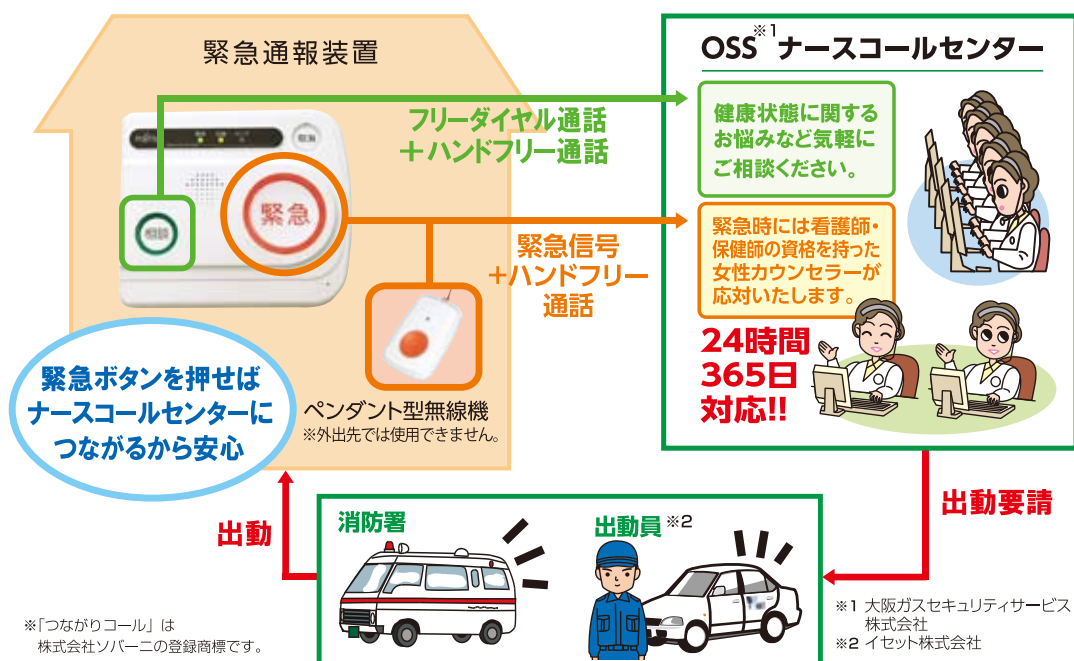

# つながりコール

ひとり暮らしや昼間・夜間に家族が出掛け、ひとりになる高齢者の安全に。また離れて暮らす家族の安心に。ぜひ「つながりコール」をお役立てください。

高齢者の世帯やひとり暮らしの方でも  
家族みんなが安心の緊急通報サービス

月額利用料 **2,700円** (税込)

「つながりコール」は、株式会社ソバーニが提供する緊急通報サービスです。コールセンターでは、専任の保健師や看護師の免許を持つ相談員が24時間コールセンターに待機し、健康に関する様々な健康相談を受け付けています。また緊急事態に備えて、警備員も24時間体制で待機。もしもの備えにご利用ください。

## つながりコールって何？

緊急通報装置から、看護師・保健師による健康に関するお悩み相談と緊急時の対応（ご自宅への駆けつけ、救急車の手配など）を24時間365日行います。