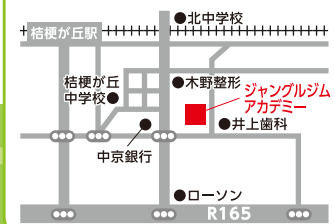

リスニングしながら英単語や英文を正確にタイピング

体験レッスン受付中

〈PR〉

授業料(一例) 入会金 5,000円

コース	対象	回数	月謝
英会話&タイピング英語	幼児 小学生 中学生	週2~3	10,000円
英会話	幼児	週2~3	8,000円

英語教室

ジャングルジムアカデミー

名張で唯一！ 幼児、小学生、中学生の本格英語教室

お申し込み
お問い合わせは

☎ 0595-48-7818

土曜・日曜・祝日除く
10:00 ~ 18:00受付

名張市桔梗が丘4-1-33

故郷への思い込めて

伊賀市島ヶ原 岩名 泰岳さん

独自の世界観を絵に込める岩名さん=伊賀市島ヶ原のアトリエで

木津川中流に位置するのどかな山々に囲まれた伊賀市島ヶ原。同地にアトリエを構えるのは画家の岩名泰岳さん(29)。抽象的でありながらも郷里や自然など具体的な題材を取り上げた作品は、県内外の展覧会でも注目を集めている。