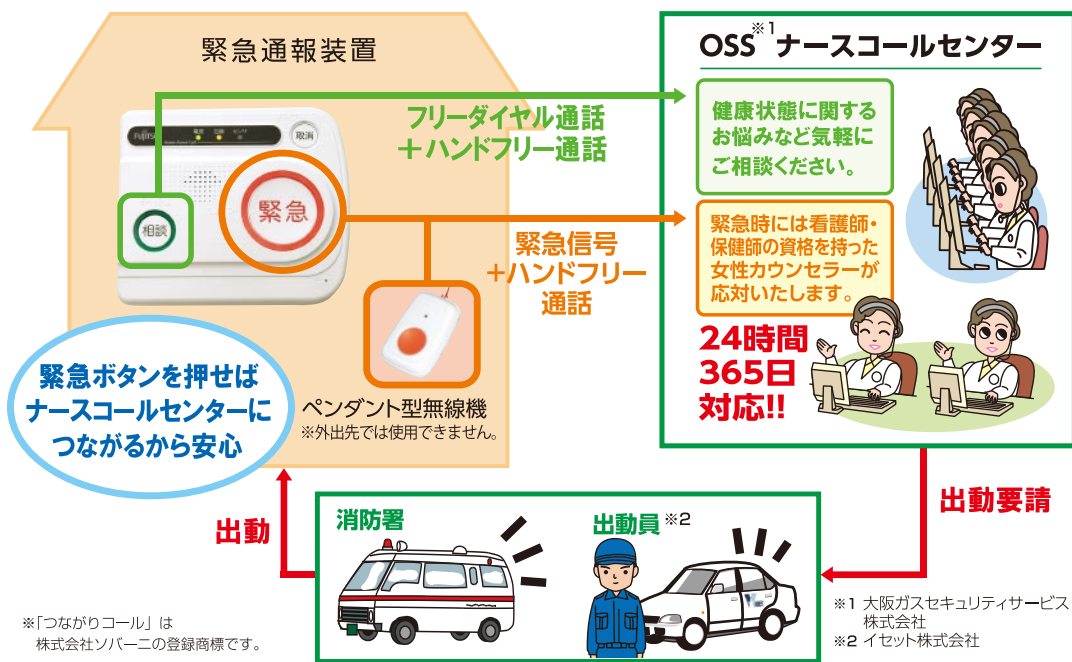

安心だね

福祉医療型緊急通報サービス

つながりコール

高齢者の世帯やひとり暮らしの方でも
家族みんなが安心の緊急通報サービス

ひとり暮らしや昼間・夜間に家族が出掛け、ひとりになる高齢者の安全に。また離れて暮らす家族の安心に。ぜひ「つながりコール」をお役立てください。

月額利用料 **2,700円** (税込)

「つながりコール」は、株式会社ソバーニが提供する緊急通報サービスです。コールセンターでは、専任の保健師や看護師の免許を持つ相談員が24時間コールセンターに待機し、健康に関する様々な健康相談を受け付けています。また緊急事態に備えて、警備員も24時間体制で待機。もしもの備えにご利用ください。

福祉医療型緊急通報サービス

つながりコールって何？

緊急通報装置から、看護師・保健師による健康に関するお悩み相談と緊急時の対応（ご自宅への駆けつけ、救急車の手配など）を24時間365日行います。

緊急通報

通報装置の緊急ボタンを押すとナースコールセンターに繋がります。ナースコールセンターには24時間365日、複数の相談員が待機し、通報に対応します。

また、出動員は名張駅前と伊賀市ゆめが丘の待機所に常駐し、こちらも365日24時間体制で対応します。