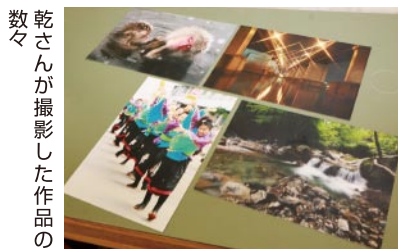

乾さんが撮影した作品の数々

水面から跳ね返った水滴の中に映り込むガーベラの花。『雫に咲く花』と題された一枚の写真は、名張市東田原の乾由佳さん（17）県立名張桔梗丘高校3年が撮影した作品。同作品は今年開催された「第59回名

張市美術展覧会」で、岡田文化財団賞を受賞し、若き受賞者に市

第4回 煌宝展 11/25(金)~27(日)

名張産業振興センター「アズピア」

各店で予約受付中

宝石・時計・メガネ **田村** TEL 0595-63-0730

「高校生活最後の市展で入賞したことは今後の励みになります。進学する大学も写真学科で、今後も撮影を学び、技量を高めながら、さまざまな表現に挑戦していきたいです」と意気込みを語った。

「シャッターチャンスは一瞬ですが、自分の思い描いていた姿が撮影できた時は何よりもうれしいですね」と笑顔を見せる。静と動を表現することが自身のテーマであると話す乾さん。以前は望遠の撮影が多かったが、最近は特に花や植物などに極限まで近づいて撮る「接写」が得意になったと話す。今回受賞した作品も「花の美しさの中に、水滴の動きをイメージ通りに表現することができた」と振り返る。

内外から注目が集まっている。「小さい時から写真を撮影することが大好きでした」と話す乾さん。家族が写真好きということもあって、中学生の頃から家にある一眼レフカメラを使って景色や花を撮影していた。撮影の技法などは現在所属する名張桔梗丘高校写真部（顧問・今井一教諭）で学ぶ他、自宅で父や祖父からもアドバイスを受けながら日々テクニクを磨く。