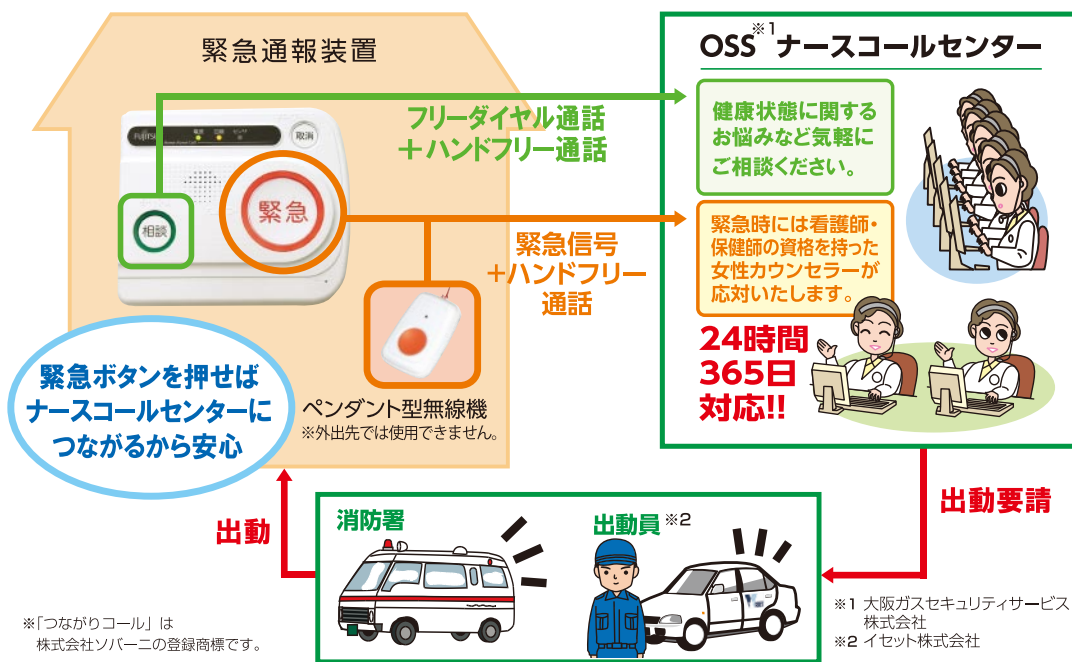

家族が離れていても

いつも誰かといえるような
安心と安全をお届けします

安心だね

福祉医療型緊急通報サービス

つながりコール

高齢者の世帯やひとり暮らしの方でも
家族みんなが安心の緊急通報サービス

ひとり暮らしや昼間・夜間に家族が出掛け、ひとりになる
高齢者の安全に。また離れて暮らす家族の安心に。
ぜひ「つながりコール」をお役立てください。

月額利用料 **2,700円** (税込)

「つながりコール」は、株式会社ソバーニが提供する緊急通報サービスです。コールセンターでは、専任の保健師や看護師の免許を持つ相談員が24時間コールセンターに待機し、健康に関する様々な健康相談を受け付けています。また緊急事態に備えて、警備員も24時間体制で待機。もしもの備えにご利用ください。

福祉医療型緊急通報サービス

つながりコールって何？

緊急通報装置から、看護師・保健師による健康に関するお悩み相談と緊急時の対応（ご自宅への駆けつけ、救急車の手配など）を24時間365日行います。