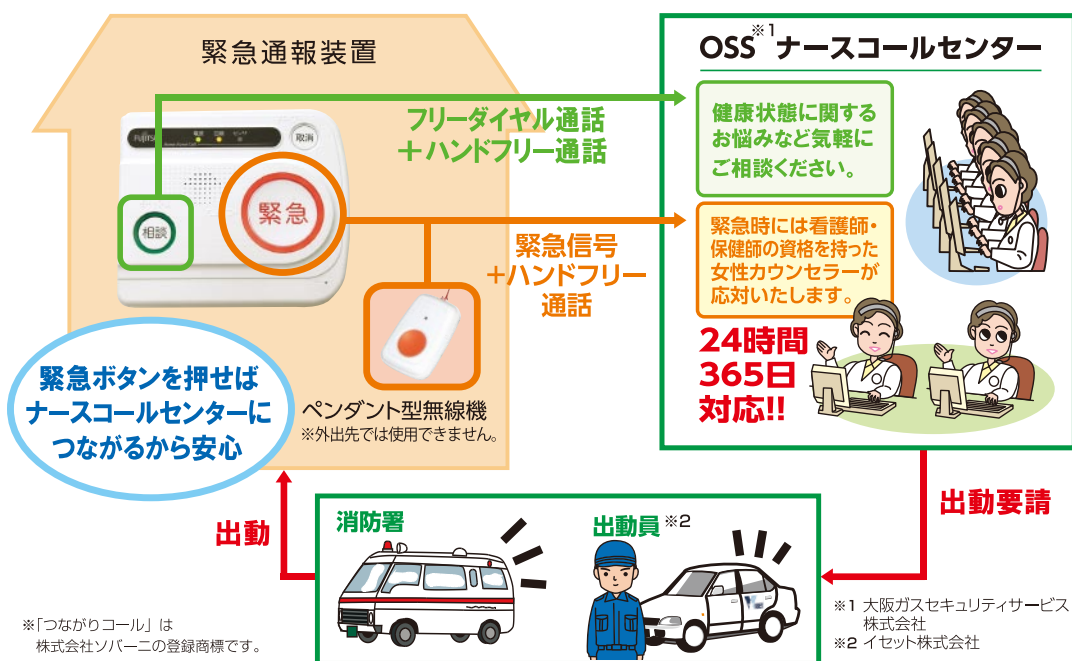

つながりコールって何？

緊急通報装置から、看護師・保健師による健康に関するお悩み相談と緊急時の対応（ご自宅への駆けつけ、救急車の手配など）を24時間365日行います。

※「つながりコール」は株式会社ソバーニの登録商標です。

※1 大阪ガスセキュリティサービス株式会社
※2 イセット株式会社

緊急通報

通報装置の緊急ボタンを押すとナースコールセンターに繋がります。ナースコールセンターには24時間365日、複数の相談員が待機し、通報に対応します。

また、出動員は名張駅前と伊賀市ゆめが丘の待機所に常駐し、こちらも365日24時間体制で対応します。

健康相談

ナースコールセンターの相談員にいつでも相談できます。健康相談はもちろん、介護や健康に関連した各種生活相談も24時間、気軽にご相談ください。

sobaniURL

<http://www.sobani.jp>

24時間 365日 安心対応！

お申し込み
お問い合わせ

ソバーニ株式会社 ソバーニ

0120-99-5082

携帯電話・PHSからの問い合わせは Tel. 0595-62-5082

受付時間 / 平日 9:00 ~ 17:00
<http://www.sobani.jp>