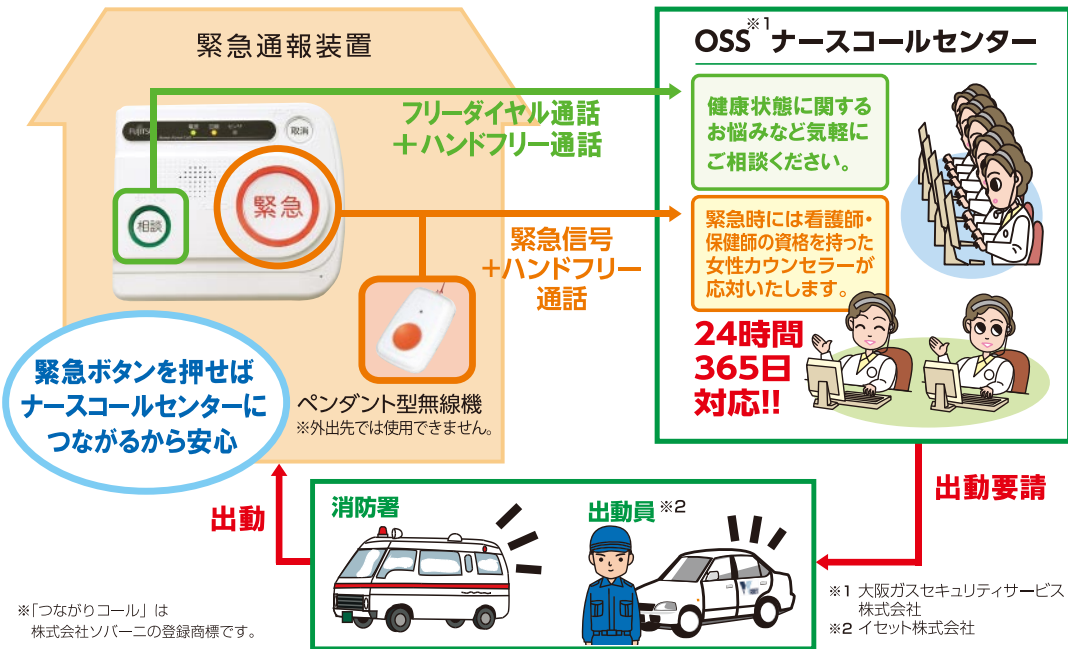

福祉医療型緊急通報サービス

つながりコールって何?

緊急通報装置から、看護師・保健師による健康に関するお悩み相談と緊急時の対応(ご自宅への駆けつけ、救急車の手配など)を24時間365日行います。

※「つながりコール」は株式会社ソバーニの登録商標です。

緊急通報

通報装置の緊急ボタンを押すとナースコールセンターに繋がります。ナースコールセンターには24時間365日、複数の相談員が待機し、通報に対応します。また、出動員は名張駅前と伊賀市ゆめが丘の待機所に常駐し、こちらも365日24時間体制で対応します。

健康相談

ナースコールセンターの相談員にいつでも相談できます。健康相談はもちろん、介護や健康に関連した各種生活相談も24時間、気軽にご相談ください。

お申し込み
お問い合わせ

ソバーニ株式会社 Sobani

☎ 0120-99-5082

携帯電話・PHSからの問い合わせは ☎ 0595-62-5082

受付時間 / 平日 9:00 ~ 17:00
http://www.sobani.jp