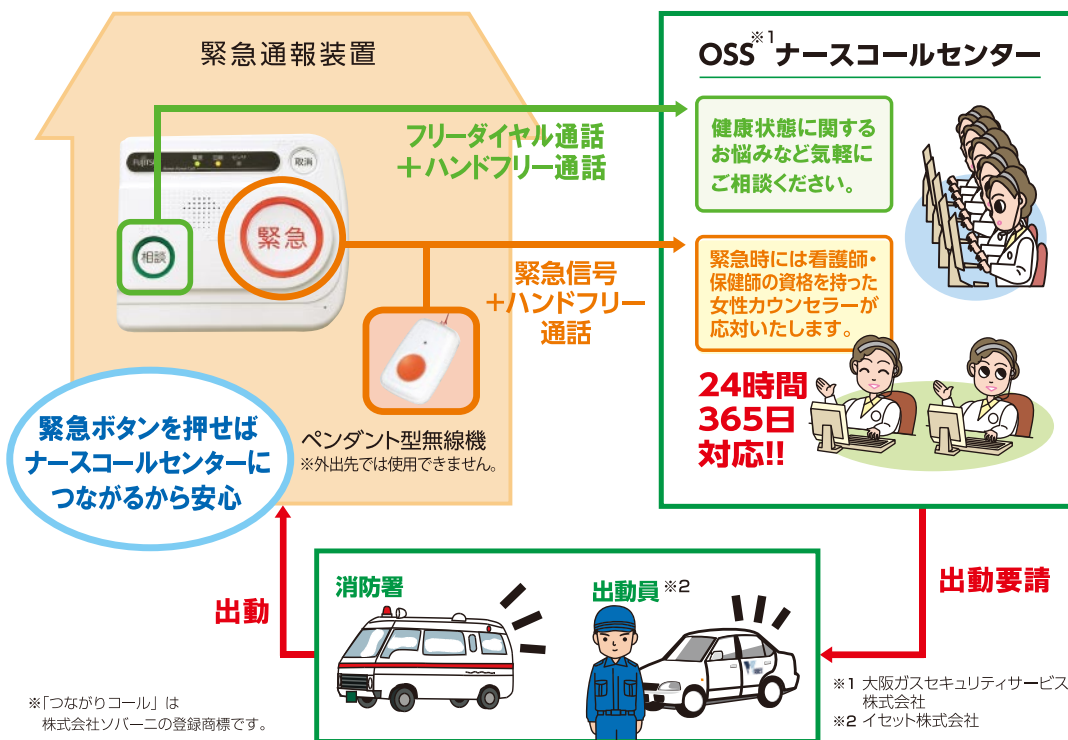

## つながりコール

ひとり暮らしや昼間・夜間に家族が出掛け、ひとりになる高齢者の安全に。また離れて暮らす家族の安心に。ぜひ「つながりコール」をお役立てください。

24時間 365日 安心対応! 月額利用料 **2,700円** (税込)

福祉医療型緊急通報サービス

### つながりコールって何?

緊急通報装置から、看護師・保健師による健康に関するお悩み相談と緊急時の対応(ご自宅への駆けつけ、救急車の手配など)を24時間365日行います。