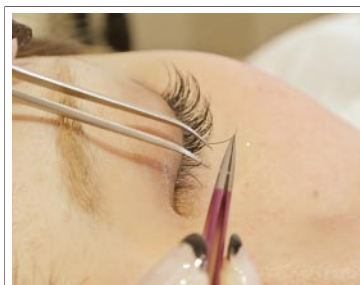

印象的な目元作ります

どんな仕事?

目元アップやメイク時間短縮をかなえる、「まつげエクステ」を担当しています。希望のスタイルを伺って施術終了まで、お客様と1対1の時間が長いので、気配りを忘れず常に笑顔で心掛けています。

仕事の魅力は?

お客様に「毎月会うのを楽しみにしてる」と言ってくれ、とてもうれしいです。喜んでいただけて笑顔で帰られる姿を見ると、「この仕事をやっていて良かったな」と思います。

「目を閉じた中でも安心してもらえるように」。声掛けをしながらの丁寧な施術がモットーだ