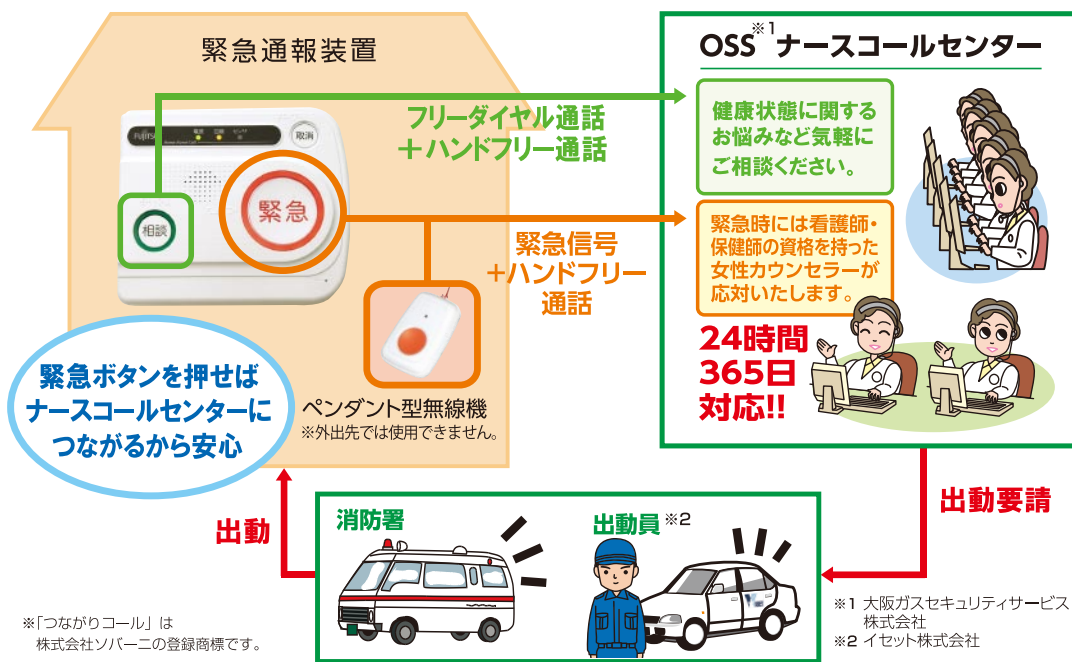

家族が離れていても

いつも誰かといえるような  
**安心と安全**をお届けします

安心だね

福祉医療型緊急通報サービス

# つながりコール

高齢者の世帯やひとり暮らしの方でも  
家族みんなが安心の緊急通報サービス

ひとり暮らしや昼間・夜間に家族が出掛け、ひとりになる  
高齢者の安全に。また離れて暮らす家族の安心に。  
ぜひ「つながりコール」をお役立てください。

月額利用料 **2,700円** (税込)

「つながりコール」は、株式会社ソバーニが提供する緊急通報サービスです。コールセンターでは、専任の保健師や看護師の免許を持つ相談員が24時間コールセンターに待機し、健康に関する様々な健康相談を受け付けています。また緊急事態に備えて、警備員も24時間体制で待機。もしもの備えにご利用ください。

## つながりコールって何？

緊急通報装置から、看護師・保健師による健康に関するお悩み相談と緊急時の対応（ご自宅への駆けつけ、救急車の手配など）を24時間365日行います。