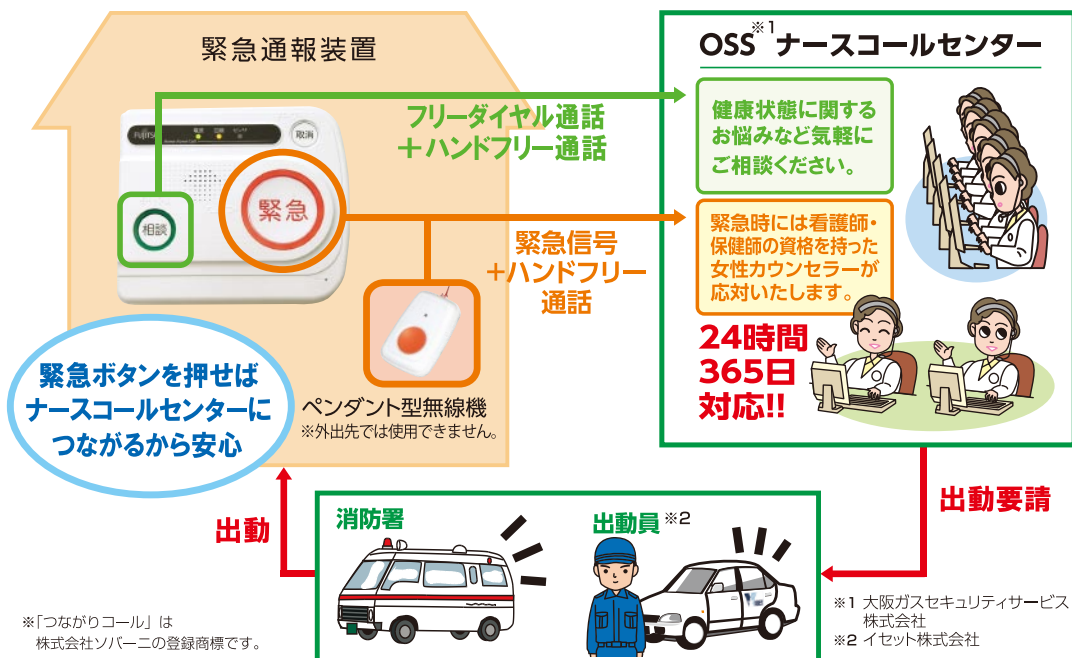

つながりコールって何？

緊急通報装置から、看護師・保健師による健康に関するお悩み相談と緊急時の対応（ご自宅への駆けつけ、救急車の手配など）を24時間365日行います。

緊急通報

通報装置の緊急ボタンを押すとナースコールセンターに繋がります。ナースコールセンターには24時間365日、複数の相談員が待機し、通報に対応します。

また、出動員は名張駅前と伊賀市ゆめが丘の待機所に常駐し、こちらも365日24時間体制で対応します。

健康相談

ナースコールセンターの相談員にいつでも相談できます。健康相談はもちろん、介護や健康に関連した各種生活相談も24時間、気軽にご相談ください。

sobaniURL

<http://www.sobani.jp>

24時間 365日 安心対応!

お申し込み
お問い合わせ

ソバーニ株式会社 ソバーニ

0120-99-5082

携帯電話・PHSからの問い合わせは Tel. 0595-62-5082

受付時間 / 平日 9:00 ~ 17:00
<http://www.sobani.jp>