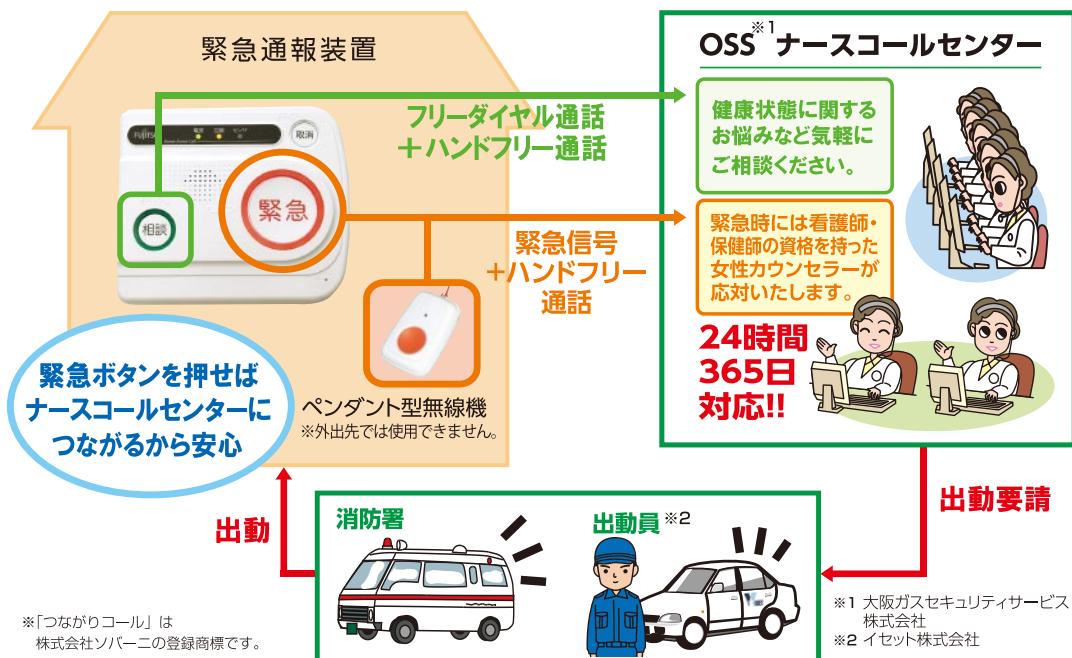

福祉医療型緊急通報サービス

つながりコール

ひとり暮らしや昼間・夜間に家族が出掛け、ひとりになる高齢者の安全に。また離れて暮らす家族の安心に。ぜひ「つながりコール」をお役立てください。

高齢者の世帯やひとり暮らしの方でも
家族みんなが安心の緊急通報サービス

月額利用料 **2,700円** (税込)

「つながりコール」は、株式会社ソバーニが提供する緊急通報サービスです。コールセンターでは、専任の保健師や看護師の免許を持つ相談員が24時間コールセンターに待機し、健康に関する様々な健康相談を受け付けています。また緊急事態に備えて、警備員も24時間体制で待機。もしもの備えにご利用ください。

福祉医療型緊急通報サービス

つながりコールって何？

緊急通報装置から、看護師・保健師による健康に関するお悩み相談と緊急時の対応（ご自宅への駆けつけ、救急車の手配など）を24時間365日行います。

緊急通報

通報装置の緊急ボタンを押すとナースコールセンターに繋がります。ナースコールセンターには24時間365日、複数の相談員が待機し、通報に対応します。

また、出動員は名張駅前と伊賀市ゆめが丘の待機所に常駐し、こちらも365日24時間体制で対応します。