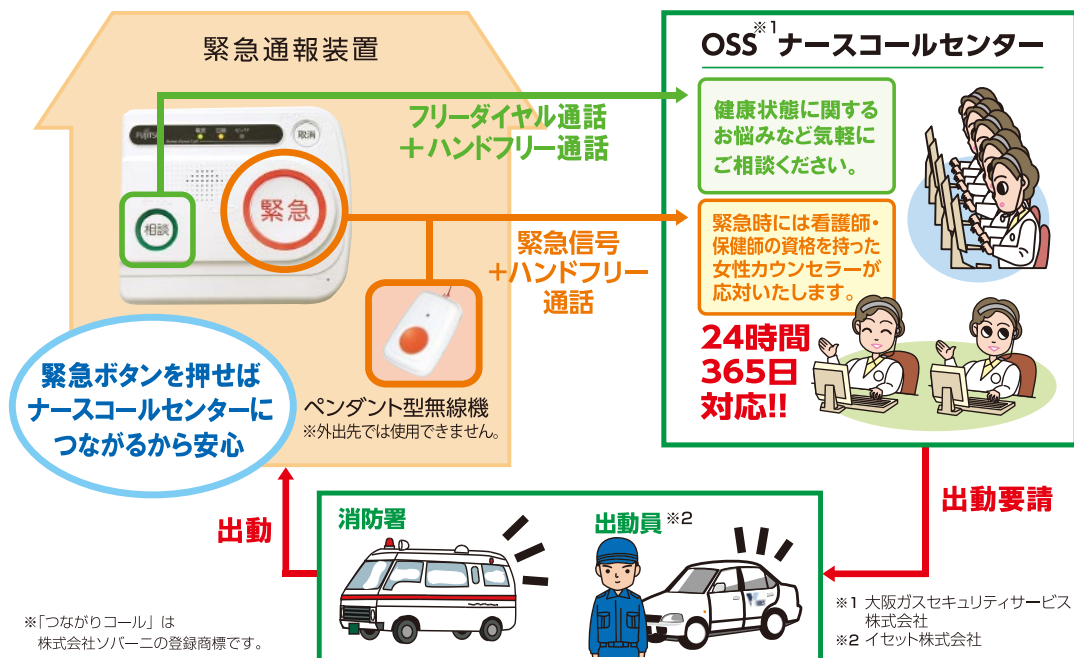

# つながりコール

ひとり暮らしや昼間・夜間に家族が出掛け、ひとりになる高齢者の安全に。また離れて暮らす家族の安心に。ぜひ「つながりコール」をお役立てください。

高齢者の世帯やひとり暮らしの方でも  
家族みんなが安心の緊急通報サービス

月額利用料 **2,700円** (税込)

「つながりコール」は、株式会社ソバーニが提供する緊急通報サービスです。コールセンターでは、専任の保健師や看護師の免許を持つ相談員が24時間コールセンターに待機し、健康に関する様々な健康相談を受け付けています。また緊急事態に備えて、警備員も24時間体制で待機。もしもの備えにご利用ください。

## つながりコールって何？

緊急通報装置から、看護師・保健師による健康に関するお悩み相談と緊急時の対応（ご自宅への駆けつけ、救急車の手配など）を24時間365日行います。