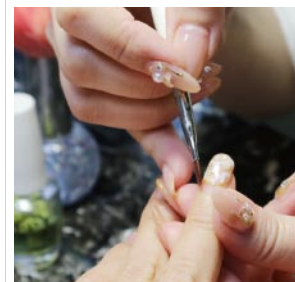

ネイルはオフィスOKの落ち着いたものからパーティー用まで、流行を取り入れ提案する

仕事に就いたきっかけは?

中学の頃から、自分の爪につまようじで絵を描いたり、ネイリストにあこがれていました。こちらで働いて今年で10年目です。肌の美容にも関心を持つようになり、昨年エステティシヤンの資格も取りました。

協力: Nail&Spa さくら&あぐねす 伊賀市陽光台2014-1 TEL 0595-22-2552