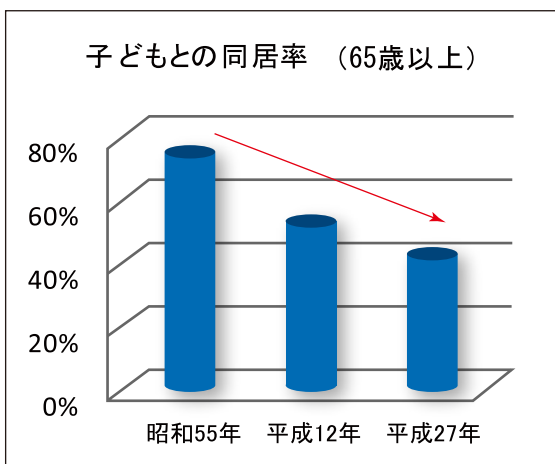

ご家族の急な用事や旅行などにも安心のショートステイは「デイサービスひろこの家」ご利用者以外もOK!
※宿泊時はデイサービスをご利用いただけます

デイサービス ひろこの家
古民家を再生したデイサービスです

シニアハウス ひろこの家
デッキで食事できる♪

【宿泊サービス・ショートステイ】
¥2,000/1泊(食事別途)
●朝食 ¥300 ●昼食 ¥600 ●夕食 ¥600

※料金は全て税込みです

デイサービス **ひろこの家** 名張市滝之原1862 ☎0595-68-2876 (担当: 下村)

株式会社 **ひろこの家** 名張市滝之原1587-4 ☎0595-68-7010 (担当: 森川)

ボタンひとつで看護師に健康相談ができます

つながりコール

健康相談
ナースコールセンターの相談員にいつでも相談できます。

救急車要請
お客様の状況を確認し救急車が必要な場合は消防署へ出動要請。

出動員訪問
最寄りの待機所からお客様の状況確認に！

【あなたのお宅はどうですか？】 子どもとの同居は減少しています

65歳以上の高齢者について子どもとの同居率をみると、1980 (昭和55) 年にほぼ7割であったものが、2015 (平成27) 年には39.0%となっており、**子どもとの同居の割合は大幅に減少しています。**