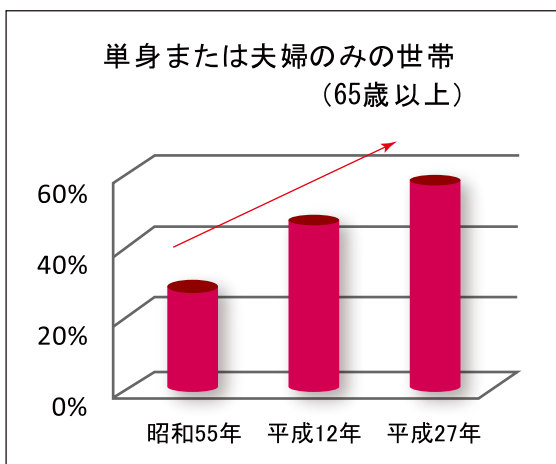

ご家族の急な用事や旅行などにも安心のショートステイは「デイサービスひろこの家」ご利用者以外もOK!
※宿泊時はデイサービスをご利用いただけます

デイサービス ひろこの家
古民家を再生したデイサービスです

シニアハウス ひろこの家
デッキで食事できる♪

【宿泊サービス・ショートステイ】
¥2,000/1泊(食事別途)
●朝食 ¥300 ●昼食 ¥600 ●夕食 ¥600

※料金は全て税込みです

デイサービス **ひろこの家** 名張市滝之原1862 ☎0595-68-2876 (担当: 下村)

株式会社 **ひろこの家** 名張市滝之原1587-4 ☎0595-68-7010 (担当: 森川)

ボタンひとつで看護師に健康相談ができます

つながりコール

健康相談
ナースコールセンターの相談員にいつでも相談できます。

救急車要請
お客様の状況を確認し救急車が必要な場合は消防署へ出動要請。

出動員訪問
最寄りの待機所からお客様の状況確認に！

【あなたのお宅はどうですか？】 子どもとの同居は減少しています

65歳以上の高齢者について子どもとの同居率をみると、1980 (昭和55) 年にほぼ7割であったものが、2015 (平成27) 年には39.0%となっており、**子どもとの同居の割合は大幅に減少しています。**

単独世帯または夫婦のみの世帯については1980 (昭和55) 年には合わせて3割弱であったものが、2015 (平成27) 年には**56.9%まで増加しています。**

資料：昭和60年以前は厚生省「厚生行政基礎調査」、昭和61年以降は厚生労働省「国民生活基礎調査」

※内閣府 平成29年版高齢社会白書 (全体版) より引用

「健康の不安は、離れて暮らす子どもにはなかなか相談しにくい。
このサービスは、気になった時にいつでも相談員さんと話せるので安心です。」