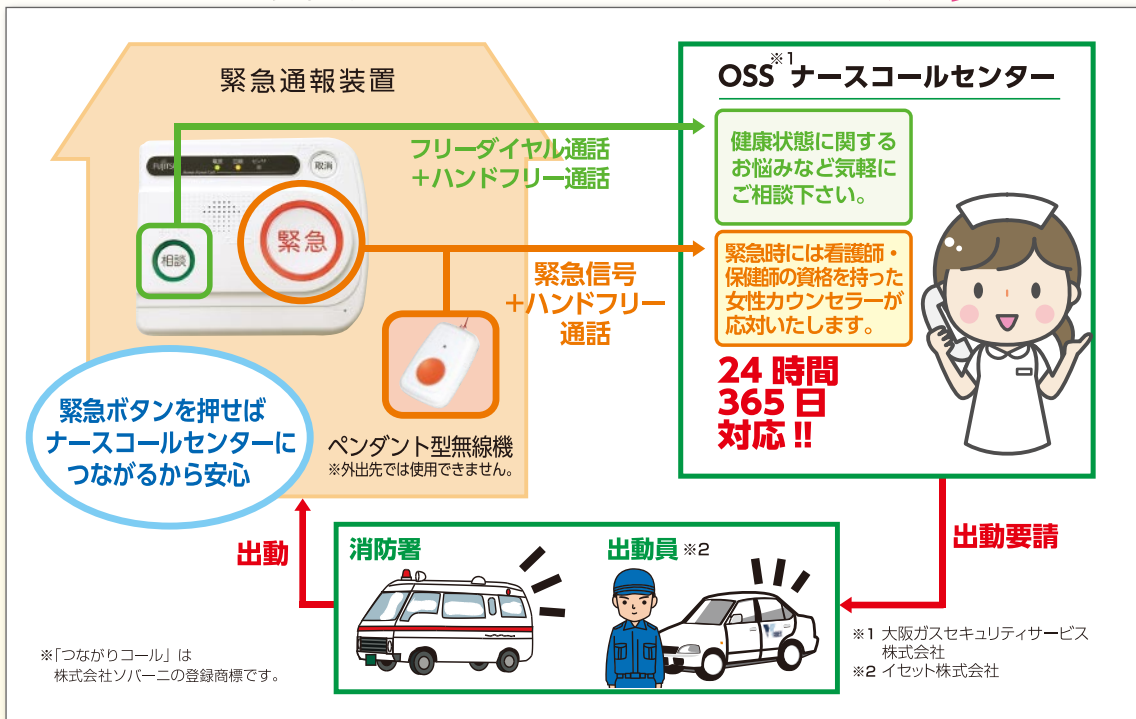

単独世帯または夫婦のみの世帯については1980 (昭和55) 年には合わせて3割弱であったものが、2015 (平成27) 年には**56.9%まで増加しています。**

資料：昭和60年以前は厚生省「厚生行政基礎調査」、昭和61年以降は厚生労働省「国民生活基礎調査」

※内閣府 平成29年版高齢社会白書 (全体版) より引用

「健康の不安は、離れて暮らす子どもにはなかなか相談しにくい。
このサービスは、気になった時にいつでも相談員さんと話せるので安心です。」

「一人でいる親に万が一のことがあった場合を想像すると、いつも不安な気持ちに…。
つながりコールなら、駆けつけもしてくれるので昼も夜も心配いりません。」

24時間 365日 安心対応！

お気軽にご相談ください

つながりコール

月額利用料
2,700円 (税込)
1日あたり
100円以下

※「つながりコール」は株式会社ソバーニの登録商標です。

※1 大阪ガスセキュリティサービス株式会社
※2 イセット株式会社

(株)ソバーニは、名張近鉄ガス株式会社と株式会社アドバンスコープとの共同出資会社です。