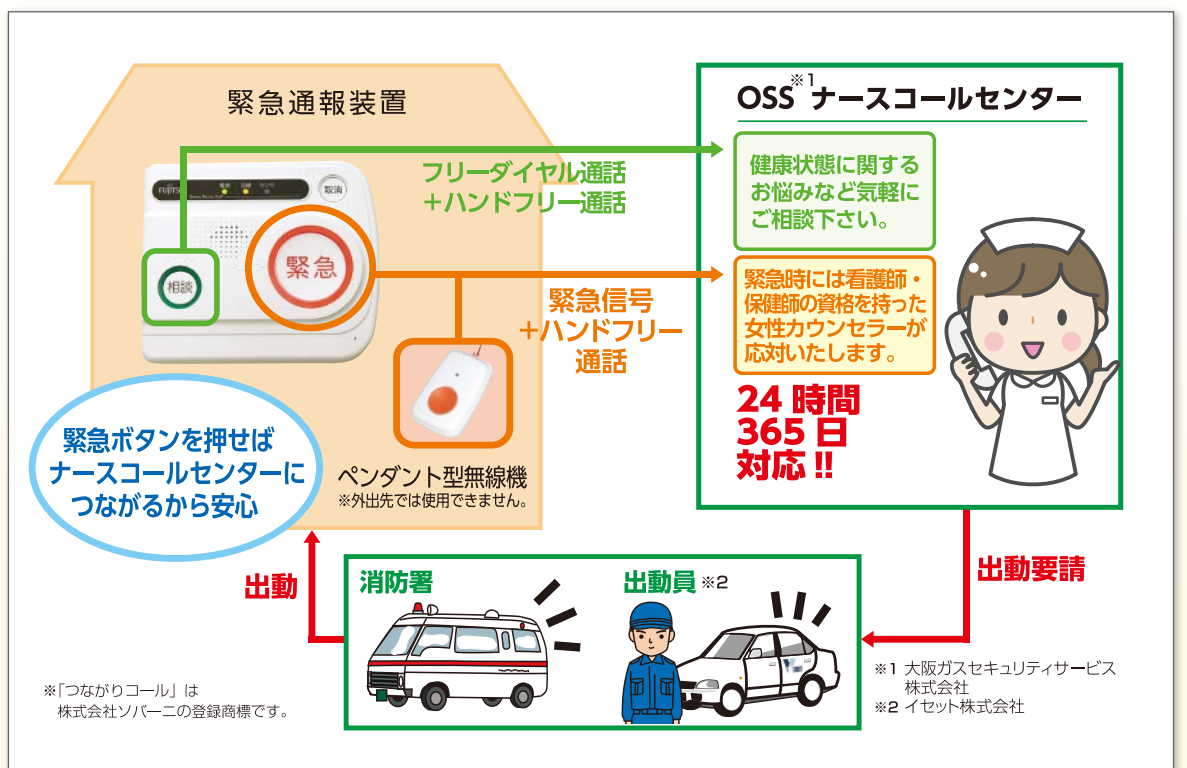

(株)ソバーニは、名張近鉄ガス株式会社と株式会社アドバンスコープとの共同出資会社です。

Daigas 名張近鉄ガス × ads.

お申し込み
お問い合わせ

ソバーニ
Sobani 株式会社 ソバーニ

フリーコール **0120-99-5082**

携帯電話・PHSからの問い合わせは Tel. 0595-62-5082

三重県名張市箕曲中村18番地の2
受付時間/平日 9:00 ~ 17:00
<http://www.sobani.jp>